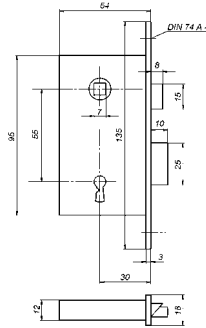

**968 Einsteckschloß
mortise lock**
links rechts
left hand right hand
103957 103958
103953 103954
103955 103956

64 verschiedene Schließungen
64 different keyings

Msp
Msmcr
Mspcr

968 links

**923 Schließblech
striking plate**
links rechts
left hand right hand
103975 103976
103971 103972
103973 103974

Msp
Msmcr
Mspcr

923 links

**968 WC Einsteck-WC-Schloß
mortise toilet lock**
links rechts
left hand right hand
103969 103970
103965 103967
103966 103968

Msp
Msmcr
Mspcr

968 WC links

**5620 S Vierkantschlüssel innen 5mm
square spanner inside 5mm**
104073

5620 S

**968 F Einsteckfallenschloß
mortise latch**
links rechts
left hand right hand
103963 103964
103959 103960
103961 103962

Msp
Msmcr
Mspcr

968 F links

**923 F Schließblech
striking plate**
links rechts
left hand right hand
107999 108000
108001 108002
108003 108004