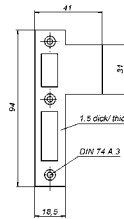

**968 Einsteckschloß
mortise lock**
links rechts
left hand right hand
103957 103958
103953 103954
103955 103956

64 verschiedene Schließungen
64 different keyings

Msp
Msmcr
Mspcr

968 links

**923 Schließblech
striking plate**
links rechts
left hand right hand
103975 103976
103971 103972
103973 103974

Msp
Msmcr
Mspcr

923 links

**968 WC Einsteck-WC-Schloß
mortise toilet lock**
links rechts
left hand right hand
103969 103970
103965 103967
103966 103968

Msp
Msmcr
Mspcr

968 WC links

**5620 S Vierkantschlüssel innen 5mm
square spanner inside 5mm**
104073

5620 S

**968 F Einsteckfallenschloß
mortise latch**
links rechts
left hand right hand
103963 103964
103959 103960
103961 103962

Msp
Msmcr
Mspcr

968 F links

**923 F Schließblech
striking plate**
links rechts
left hand right hand
107999 108000
108001 108002
108003 108004