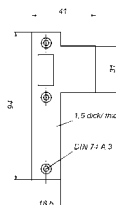

**968 Einsteckschloß
mortise lock**
links rechts
left hand right hand
103957 103958
103953 103954
103955 103956

64 verschiedene Schließungen
64 different keyings

Msp
Msmcr
Mspcr

**923 Schließblech
striking plate**
links rechts
left hand right hand
103975 103976
103971 103972
103973 103974

Msp
Msmcr
Mspcr

**968 WC Einsteck-WC-Schloß
mortise toilet lock**
links rechts
left hand right hand
103969 103970
103965 103967
103966 103968

Msp
Msmcr
Mspcr

**5620 S Vierkantschlüssel innen 5mm
square spanner inside 5mm**
104073

**968 F Einsteckfallenschloß
mortise latch**
links rechts
left hand right hand
103963 103964
103959 103960
103961 103962

Msp
Msmcr
Mspcr

**923 F Schließblech
striking plate**
links rechts
left hand right hand
107999 108000
108001 108002
108003 108004

Msp
Msmcr
Mspcr

923 F