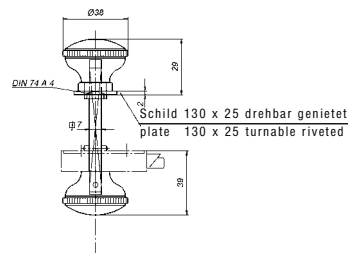

5928 Drücker mit 1 Schild
handles with 1 plate
104034
104032
104033

Msp
Msmcr
Mspcr

5928

1928 Knopfdrücker mit 1 Schild
knob handles with 1 plate
104037
104035
104036

Msp
Msmcr
Mspcr

1928

5928 F Drücker mit 1 Schild
handles with 1 plate
104040
104038
104039

Msp
Msmcr
Mspcr

5928 F

1928 F Knopfdrücker mit 1 Schild
knob handles with 1 plate
104043
104041
104042

Msp
Msmcr
Mspcr

1928 F

Stiftlänge normal für Türstärke 18 - 25 mm
square length auf Wunsch für andere Türstärken
standard for door thickness 18 - 25 mm
on request for other door thickness