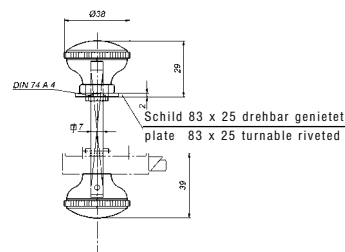

5928 Drücker mit 1 Schild
handles with 1 plate
104034
104032
104033

Msp
Msmcr
Mspcr

5928

1928 Knopfdrücker mit 1 Schild
knob handles with 1 plate
104037
104035
104036

Msp
Msmcr
Mspcr

1928

5928 F Drücker mit 1 Schild
handles with 1 plate
104040
104038
104039

Msp
Msmcr
Mspcr

5928 F

1928 F Knopfdrücker mit 1 Schild
knob handles with 1 plate
104043
104041
104042

Msp
Msmcr
Mspcr

1928 F

Stiftlänge normal für Türstärke 18 - 25 mm
square length auf Wunsch für andere Türstärken
standard for door thickness 18 - 25 mm
on request for other door thickness