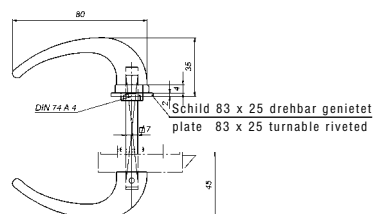

5928 Drücker mit 1 Schild
handles with 1 plate
104034
104032
104033

Msp
Msmcr
Mspcr

5928

1928 Knopfdrücker mit 1 Schild
knob handles with 1 plate
104037
104035
104036

Msp
Msmcr
Mspcr

1928

5928 F Drücker mit 1 Schild
handles with 1 plate
104040
104038
104039

Msp
Msmcr
Mspcr

5928 F

1928 F Knopfdrücker mit 1 Schild
knob handles with 1 plate
104043
104041
104042

Msp
Msmcr
Mspcr

1928 F

Stiftlänge normal für Türstärke 18 - 25 mm
square length auf Wunsch für andere Türstärken
standard for door thickness 18 - 25 mm
on request for other door thickness