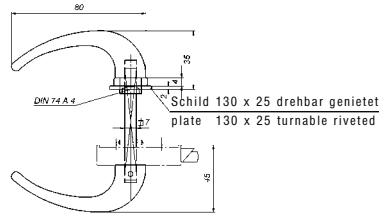

5928 Drücker mit 1 Schild
handles with 1 plate
104034
104032
104033

Msp
Msmcr
Mspcr

5928

1928 Knopfdrücker mit 1 Schild
knob handles with 1 plate
104037
104035
104036

Msp
Msmcr
Mspcr

1928

5928 F Drücker mit 1 Schild
handles with 1 plate
104040
104038
104039

Msp
Msmcr
Mspcr

5928 F

1928 F Knopfdrücker mit 1 Schild
knob handles with 1 plate
104043
104041
104042

Msp
Msmcr
Mspcr

1928 F

Stiftlänge normal für Türstärke 18 - 25 mm
square length auf Wunsch für andere Türstärken
standard for door thickness 18 - 25 mm
on request for other door thickness