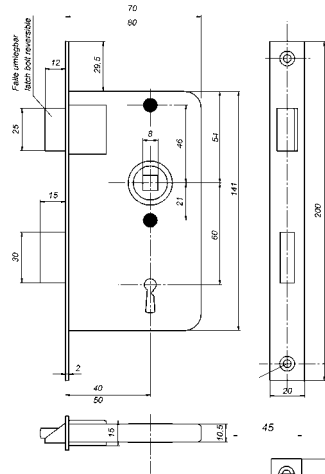

4040	Einsteckschloß mortise lock		
	Dornmaß	links	rechts
	backset	left hand	right hand
	40 mm	101546	101545
		100242	100241
	50 mm	101544	100243
		101549	101548
		100245	100244
		101547	100246

120 verschiedene Schließungen
120 different keyings

Msp
Msmcr
Mspcr
Msp
Msmcr
Mspcr

4026	Schließblech striking plate		
	links	rechts	
	left hand	right hand	
	107337	107338	
	107339	107340	
	107341	107342	

Msp
Msmcr
Mspcr

4040 Z	Einsteckschloß mortise lock		
	Dornmaß	links	rechts
	backset	left hand	right hand
	40 mm	101552	101551
		100248	100247
		101550	100249
	50 mm	101555	101554
		100251	100250
		101553	100252

Profilzylinder Seite Y-15
profile cylinders page Y-15

Msp
Msmcr
Mspcr
Msp
Msmcr
Mspcr

4040 WC	Einsteck-WC-Schloß mortise toilet lock		
	Dornmaß	links	rechts
	backset	left hand	right hand
	40 mm	101564	101563
		100260	100259
		101562	100261
	50 mm	101567	101566
		100263	100262
		101565	100264

Msp
Msmcr
Mspcr
Msp
Msmcr
Mspcr

4529	Vierkantschlüssel innen 7 mm square spanner inside 7mm	
	100297	

Msmcr

4040 F	Einsteckfallenschloß mortise latch		
	Dornmaß	links	rechts
	backset	left hand	right hand
	40 mm	101558	101557
		100254	100253
		101556	100255
	50 mm	101561	101560
		100257	100256
		101559	100258

Msp
Msmcr
Mspcr
Msp
Msmcr
Mspcr