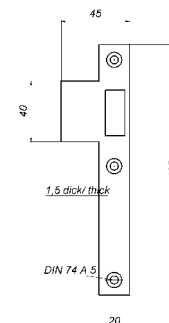

4040 F rechts

4026 F	Schließblech striking plate		
	links	rechts	
	left hand	right hand	
	107343	107344	
	107345	107346	
	107347	107348	

Msp
Msmcr
Mspcr