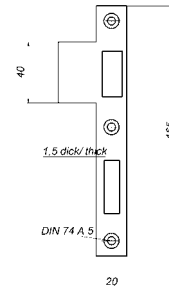

<b>4040</b>	<b>Einsteckschloß</b> <b>mortise lock</b>		
	Dornmaß	links	rechts
	backset	left hand	right hand
	40 mm	101546	101545
		100242	100241
	50 mm	101544	100243
		101549	101548
		100245	100244
		101547	100246

Msp  
Msmcr  
Mspcr

4026 rechts

<b>4040 Z</b>	<b>Einsteckschloß</b> <b>mortise lock</b>		
	Dornmaß	links	rechts
	backset	left hand	right hand
	40 mm	101552	101551
		100248	100247
		101550	100249
	50 mm	101555	101554
		100251	100250
		101553	100252

Profilzylinder Seite Y-15  
profile cylinders page Y-15

Msp  
Msmcr  
Mspcr  
Msp  
Msmcr  
Mspcr

4040 Z rechts

<b>4040 WC</b>	<b>Einsteck-WC-Schloß</b> <b>mortise toilet lock</b>		
	Dornmaß	links	rechts
	backset	left hand	right hand
	40 mm	101564	101563
		100260	100259
		101562	100261
	50 mm	101567	101566
		100263	100262
		101565	100264

Msp  
Msmcr  
Mspcr  
Msp  
Msmcr  
Mspcr

4040 WC rechts

<b>4529</b>	<b>Vierkantschlüssel innen 7 mm</b> <b>square spanner inside 7mm</b>	
	100297	

Msmcr

4529

<b>4040 F</b>	<b>Einsteckfallenschloß</b> <b>mortise latch</b>		
	Dornmaß	links	rechts
	backset	left hand	right hand
	40 mm	101558	101557
		100254	100253
		101556	100255
	50 mm	101561	101560
		100257	100256
		101559	100258